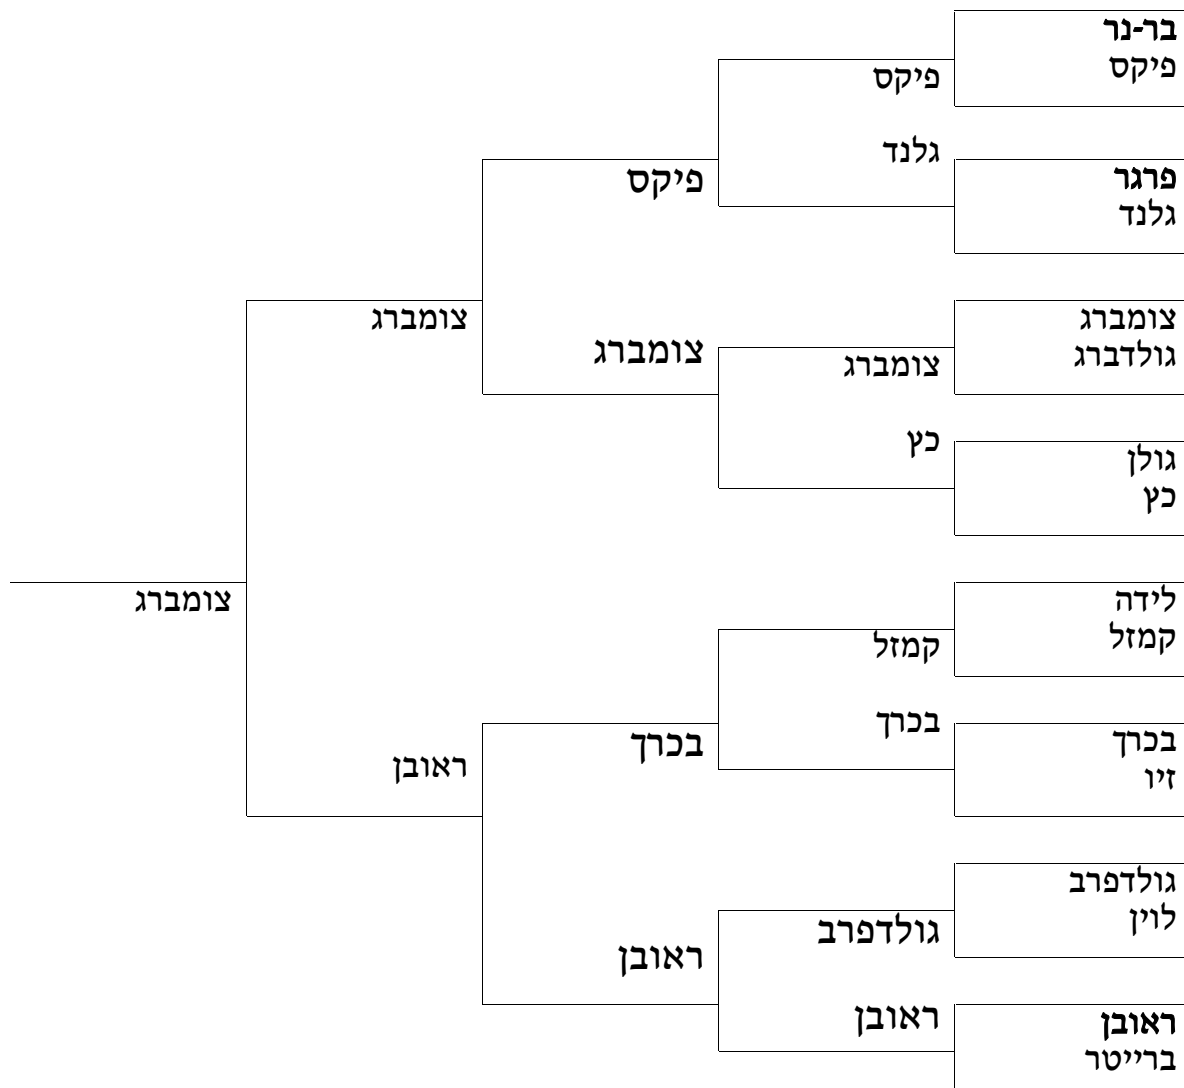

תחרות לאומית זוגות לנשים 2015

A מירב נגד בר-נר _____

B וּגנסברג נגד פּרגר _____

C ראובן נגד פינק _____

VENUES – מקום

	VENUE	GAMES	TIME	DATE
	RAMAT GAN	A,B,C	9:30	2.10
	RAMAT GAN RAANANA	1 – 4, 8 5 - 7	13:30	
	KIRYAT ONO	9 – 12	09:30	3.10
	RAANANA	13 - 14	09:30	4.10
	RAANANA	FINAL -	13:30	

LADIES NATIONAL PAIRS 2015

A __Meirav v Bar-ner__

B __Wagensberg v Prager__

C __Reuven v Fink__

VENUES –

DATE	TIME	GAMES	VENUE	
2.10	9:30	A,B,C	RAMAT GAN	
	13:30	1 – 4, 8 5 - 7	RAMAT GAN RAANANA	
3.10	09:30	9 – 12	KIRYAT ONO	
4.10	09:30	13 - 14	RAANANA	
	13:30	FINAL -	RAANANA	