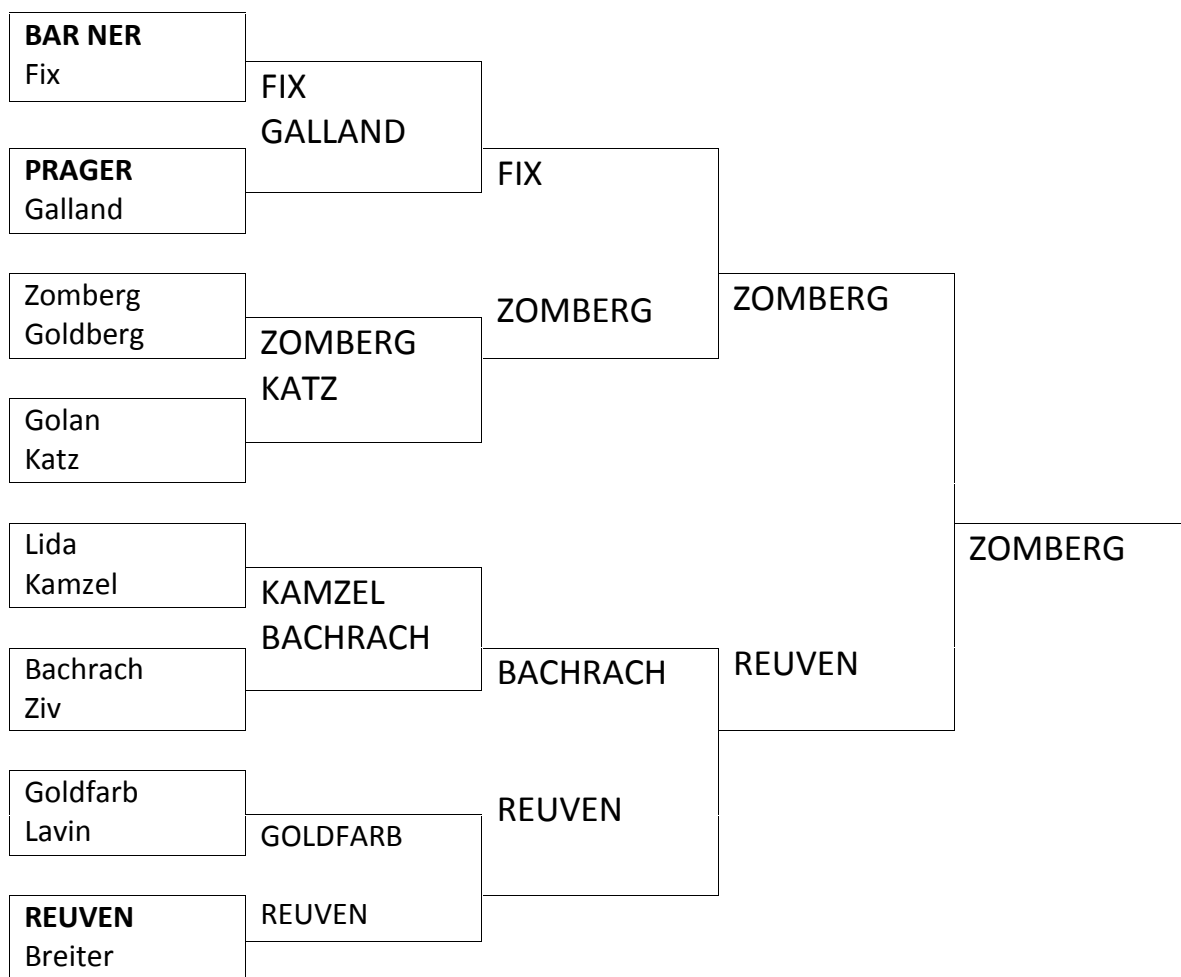

תחרות לאומית זוגות לנשים 2015

A מירב נגד בר-נר _____

B וּגנסברג נגד פּרגר _____

C ראובן נגד פינק _____

VENUES – מקום

	VENUE	GAMES	TIME	DATE
	RAMAT GAN	A,B,C	9:30	2.10
	RAMAT GAN RAANANA	1 – 4, 8 5 - 7	13:30	
	KIRYAT ONO	9 – 12	09:30	3.10
	RAANANA	13 - 14	09:30	4.10
	RAANANA	FINAL -	13:30	

LADIES NATIONAL PAIRS 2015

A __Meirav v Bar-ner__

B __Wagensberg v Prager__

C __Reuven v Fink__

VENUES –

DATE	TIME	GAMES	VENUE	
2.10	9:30	A,B,C	RAMAT GAN	
	13:30	1 – 4, 8 5 - 7	RAMAT GAN RAANANA	
3.10	09:30	9 – 12	KIRYAT ONO	
4.10	09:30	13 - 14	RAANANA	
	13:30	FINAL -	RAANANA	